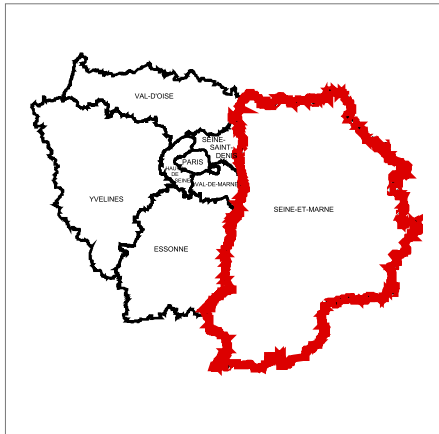

PRÉFET
DE LA RÉGION
D'ÎLE-DE-FRANCE

ÎLE-DE-FRANCE