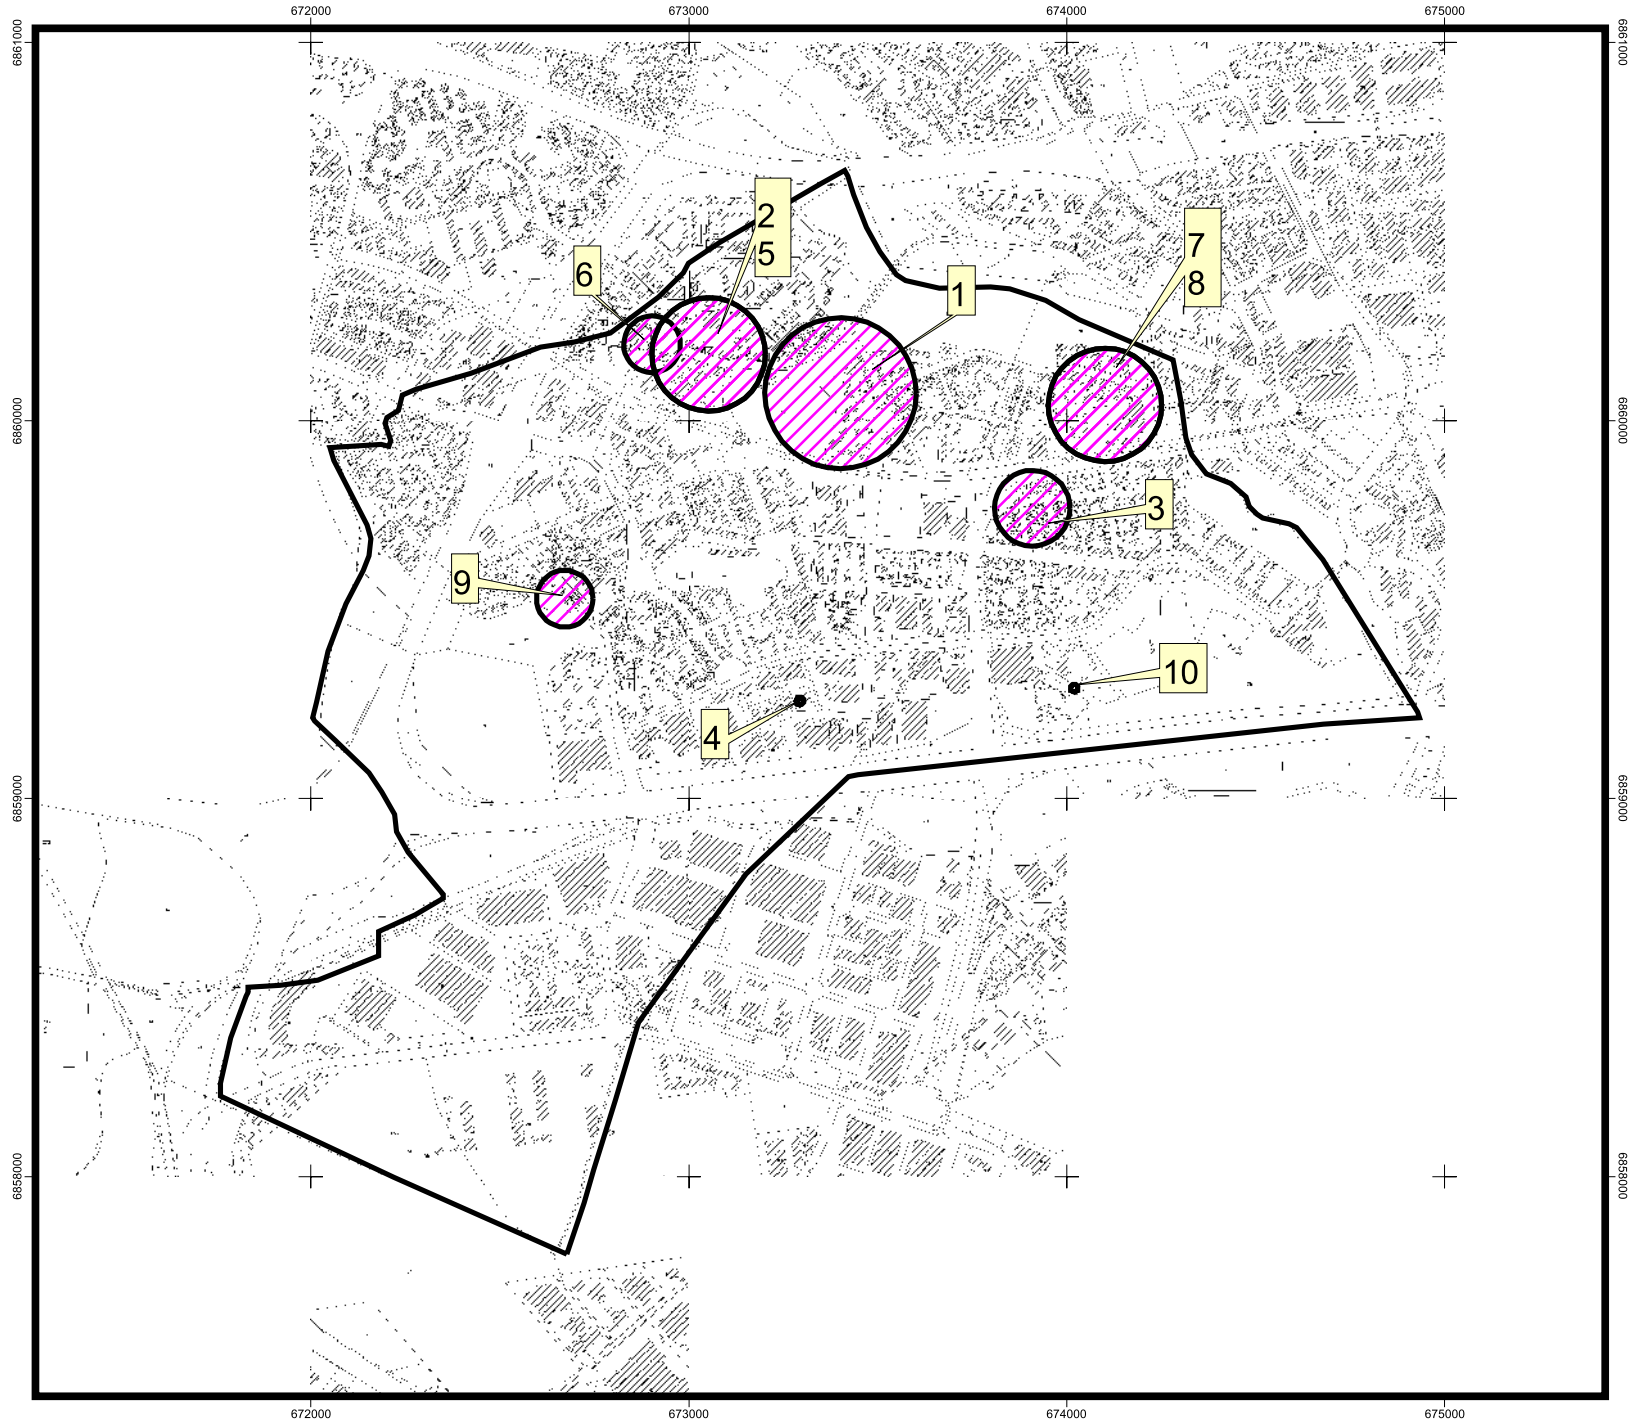

1:20000

Lognes 77 258
Emprises des entités archéologiques